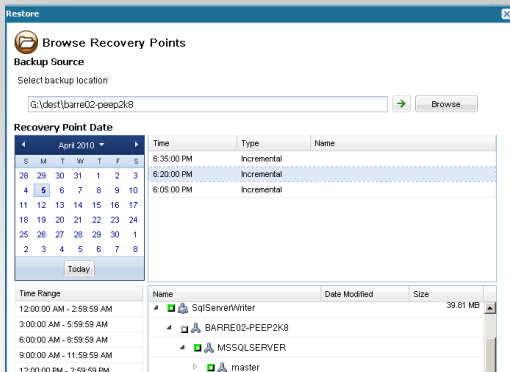

➤ CA ARCserve UDP Pojedynczy Snapshot Backup 5 sposobów odtwarzania

FILE\FOLDER LEVEL RESTORE

BARE METAL RECOVERY

SQL RESTORE

EXCHANGE RESTORE

> Wsparcie dla stacji roboczych (Desktops/Laptops)

- **Nowość! Specjalna wersja D2D dla Windows Desktops & Laptops!!**
 - Taki sam wygląd, taki sam sposób obsługi, taki sam sposób instalacji,
 - Takie same funkcje i funkcjonalność jak wersji serwerowej
 - BMR Recovery
 - I2™ Block-Level Infinite Incrementals
 - File/Folder Recovery
 - **Uwaga:** Nie obsługuje aplikacji serwerowych (SQL, Exchange, Hyper-V)
 - Wsparcie dla systemów Windows XP, Vista, Windows 7, 8
 - Centralne zarządzanie

> ROZWIĄZANIE

- W architekturze rozwiązania zastosowanego przez zespół Yamaha Motor Racing, aplikacja ARCserve® UDP wykonuje kopie zapasowa danych z dysków 25 komputerów przenośnych na serwerze w siedzibie zespołu, korzystając z sieci internet.
- Następnie, dane są replikowane za pomocą programu ARCserve® UDP na serwerze zamontowanym w jednym z samochodów technicznych znajdujących się przy torze wyścigowym.
- W przypadku wystąpienia jakichkolwiek problemów, można łatwo odtworzyć dane uszkodzonego lub niedostępnego komputera przenośnego, przy pomocy serwera umieszczonego w samochodzie technicznym