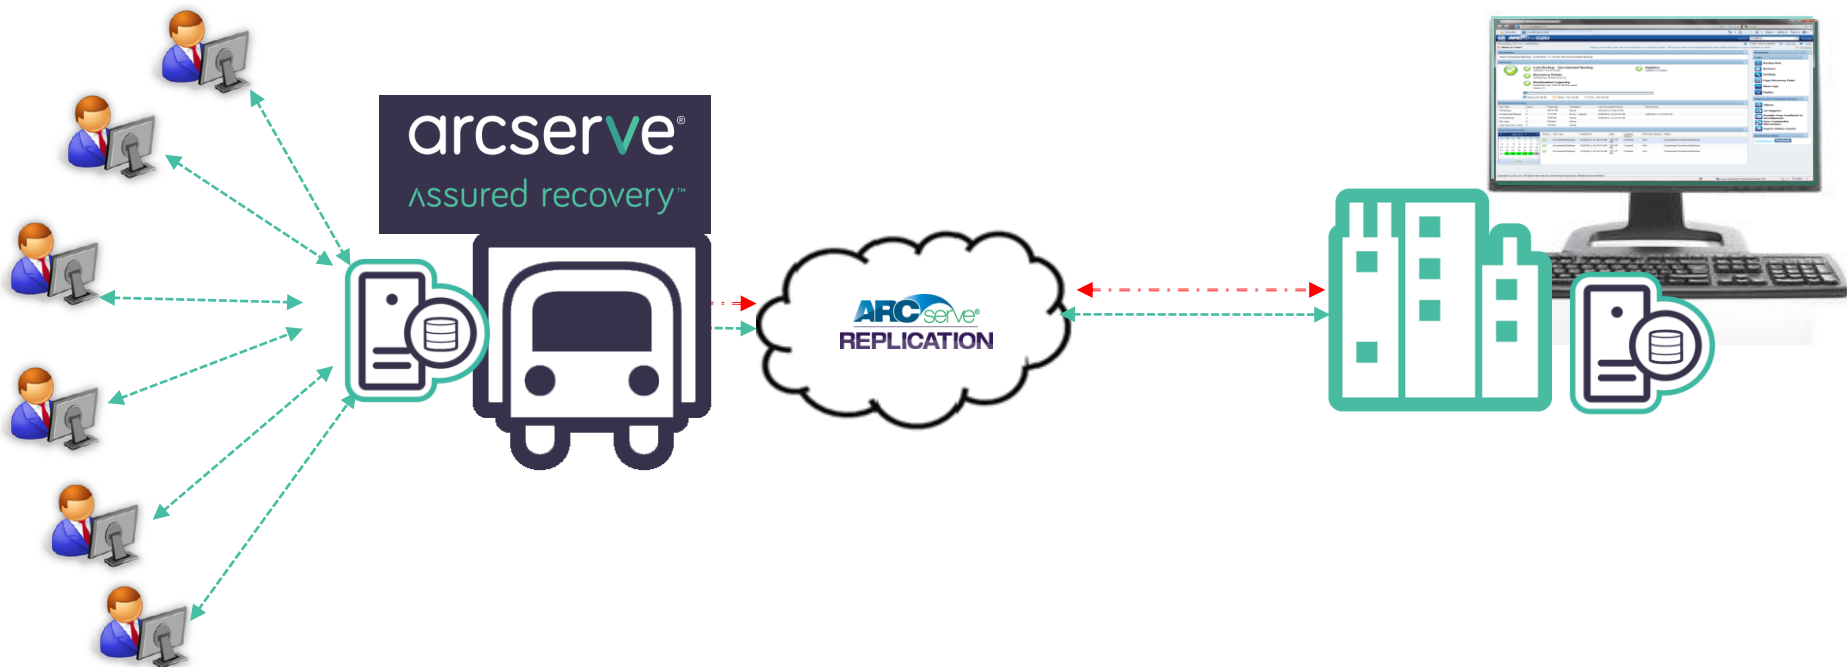

> ROZWIĄZANIE

- Backup Komputerów użytkowników
- Replikacja serwer do centrali