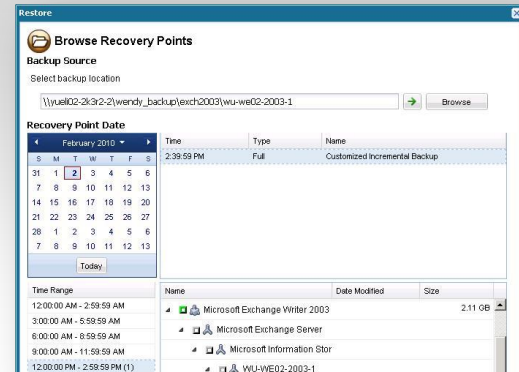

➤ CA ARCserve UDP Pojedynczy Snapshot Backup 5 sposobów odtwarzania

FILE\FOLDER LEVEL RESTORE

BARE METAL RECOVERY

SQL RESTORE

EXCHANGE RESTORE

> Wsparcie dla stacji roboczych (Desktops/Laptops)

- **Nowość! Specjalna wersja D2D dla Windows Desktops & Laptops!!**
 - Taki sam wygląd, taki sam sposób obsługi, taki sam sposób instalacji,
 - Takie same funkcje i funkcjonalność jak wersji serwerowej
 - BMR Recovery
 - I2™ Block-Level Infinite Incrementals
 - File/Folder Recovery
 - **Uwaga:** Nie obsługuje aplikacji serwerowych (SQL, Exchange, Hyper-V)
 - Wsparcie dla systemów Windows XP, Vista, Windows 7, 8
 - Centralne zarządzanie

> ROZWIĄZANIE

- W architekturze rozwiązania zastosowanego przez zespół Yamaha Motor Racing, aplikacja ARCserve® UDP wykonuje kopie zapasowa danych z dysków 25 komputerów przenośnych na serwerze w siedzibie zespołu, korzystając z sieci internet.
- Następnie, dane są replikowane za pomocą programu ARCserve® UDP na serwerze zamontowanym w jednym z samochodów technicznych znajdujących się przy torze wyścigowym.
- W przypadku wystąpienia jakichkolwiek problemów, można łatwo odtworzyć dane uszkodzonego lub niedostępnego komputera przenośnego, przy pomocy serwera umieszczonego w samochodzie technicznym