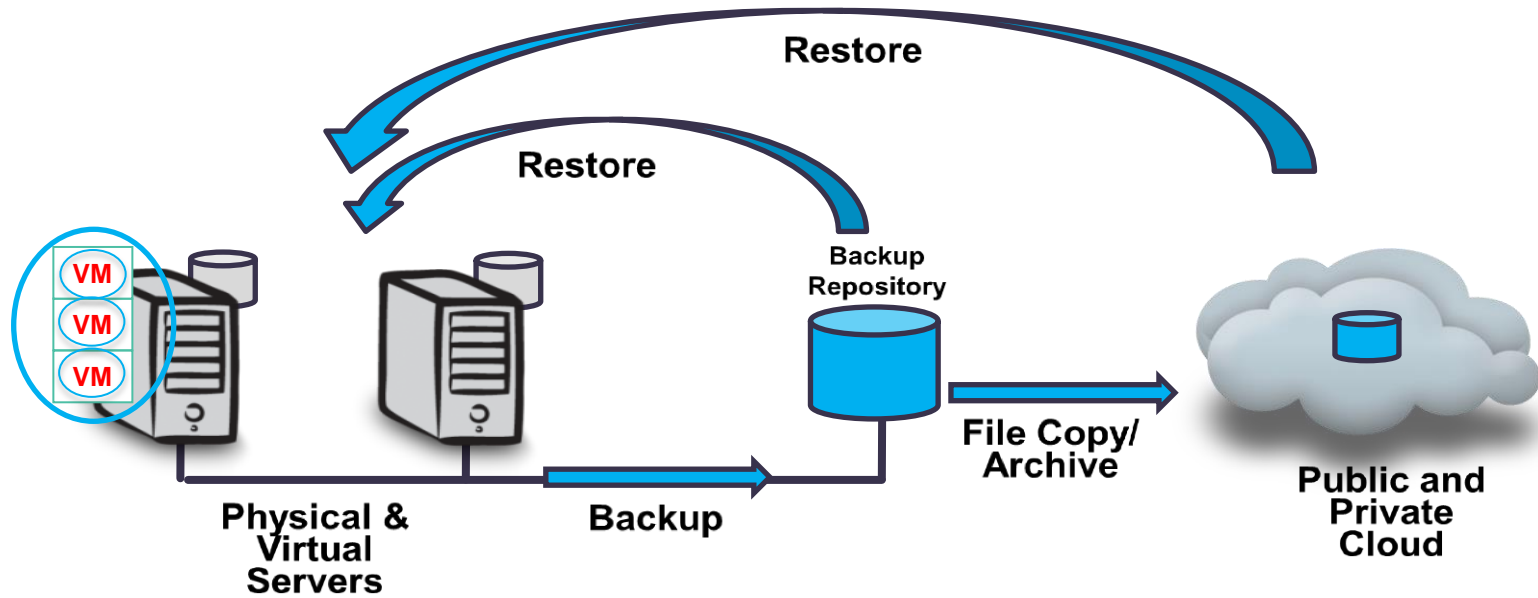

Oceniono dostępne na rynku rozwiązania służące do wykonywania kopii zapasowych. Zdecydowano się na program: ARCserve® Unified Data Protection.

ARCserve® UDP, to aplikacja dyskowa oferująca innowacyjny interfejs Web 2.0, dzięki któremu zabezpieczanie oraz odtwarzanie danych jest szybkie i łatwe. Zawarta w nim Replikacja służy do szybkiej replikacji danych między serwerem produkcyjnym i rezerwowym.

> ROZWIAZANIE ARCserve UDP

- Image-based disk-to-disk backup dla Aplikacji opartych o MS Windows
- Przeznaczony do ochrony zarówno serwerów fizycznych jak i wirtualnych oraz stacji roboczych
- Block Level Infinite Incremental Snapshots
- Jeden Snapshot pięć różnych sposobów odtworzenia
- Możliwość odtworzenia na dowolnym serwerze
- Application Consistent Snapshot Backups
- Widok kopii w danym punkcie czasowym
- Wysoka częstotliwość Backupów
- Proste użytkowanie
- Szyfrowanie

arcserve®

> ROZWIĄZANIE ARCserve UDP

> I2: Infinite Incremental Technology Nieskończony backup przyrostowy

ARCserve UDP:

- Szybszy, częstszy backup
- Block level – przechwytywane są tylko zmienione bloki danych
- Potrzebna mniejsza przestrzeń na backupy
- Mniejsze obciążenie serwera
- Mniejsze obciążenie sieci i procesora