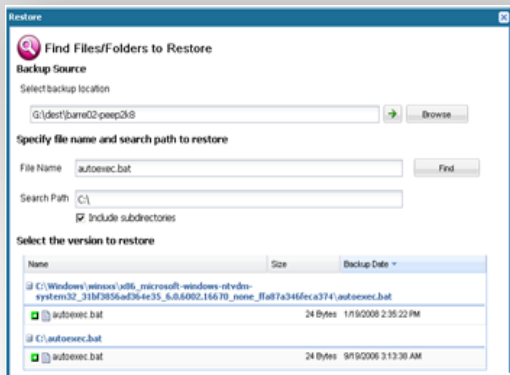

➤ CA ARCserve UDP Pojedynczy Snapshot Backup 5 sposobów odtwarzania

FILE\FOLDER LEVEL RESTORE