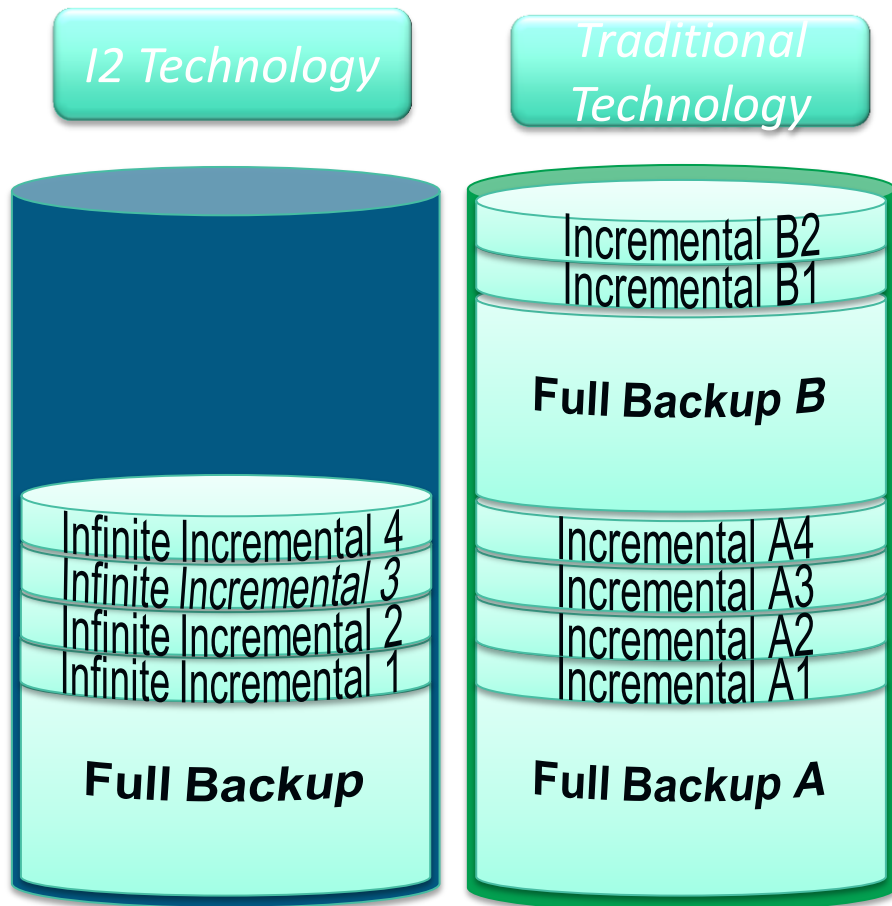

Oceniono dostępne na rynku rozwiązania służące do wykonywania kopii zapasowych. Zdecydowano się na program: ARCserve® Unified Data Protection.

ARCserve® UDP, to aplikacja dyskowa oferująca innowacyjny interfejs Web 2.0, dzięki któremu zabezpieczanie oraz odtwarzanie danych jest szybkie i łatwe. Zawarta w nim Replikacja służy do szybkiej replikacji danych między serwerem produkcyjnym i rezerwowym.

> ROZWIAZANIE ARCserve UDP

- Image-based disk-to-disk backup dla Aplikacji opartych o MS Windows
- Przeznaczony do ochrony zarówno serwerów fizycznych jak i wirtualnych oraz stacji roboczych
- Block Level Infinite Incremental Snapshots
- Jeden Snapshot pięć różnych sposobów odtworzenia
- Możliwość odtworzenia na dowolnym serwerze
- Application Consistent Snapshot Backups
- Widok kopii w danym punkcie czasowym
- Wysoka częstotliwość Backupów
- Proste użytkowanie
- Szyfrowanie

arcserve®

> ROZWIĄZANIE ARCserve UDP

> I2: Infinite Incremental Technology Nieskończony backup przyrostowy

ARCserve UDP:

- Szybszy, częstszy backup
- Block level – przechwytywane są tylko zmienione bloki danych
- Potrzebna mniejsza przestrzeń na backupy
- Mniejsze obciążenie serwera
- Mniejsze obciążenie sieci i procesora